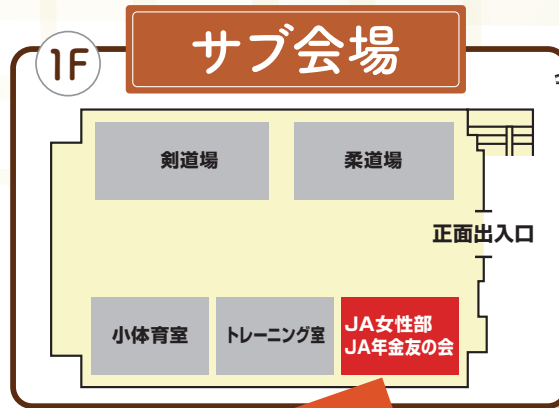

参加
組織

伊勢崎地区

農事支部長会・JA佐波伊勢崎園芸協議会・JA佐波伊勢崎(女性部・
年金友の会・青年部・普及推進課)・ファーマーズマーケットから
か～せ・いせさき直売部会(百菜館)・伊勢崎地区認定農業者協議
会・伊勢崎市観光特使みわり

イベント・企画内容・時間は予告なく変更になる場合があります。予めご了承ください。●駐車場が十分ありませんので満車の際にはご容赦ください。できる限り乗り合わせてご来場ください。●当日イベントにご来場のお客様は、他店等への駐車は迷惑となりますので、ご遠慮ください。

第62回伊勢崎市 農業まつり

2024

会場ご案内図

第二市民体育館にて《メイン会場》

- ① オープニングセレモニー 9:00~
- ② 第43回農産物共進会・農産物展示「見本市」 9:00~13:00
- ③ 小中学生作品 書道・交通安全ポスター展示 9:00~15:00

農業まつり本部にて

- 野菜ボックス販売(2回)
引換券配布 9:30/13:00

体育館1Fにて《サブ会場》

- JA佐波伊勢崎女性部・
JA佐波伊勢崎年金友の会作品展示 9:00~15:00

屋外にて

- JA佐波伊勢崎青年部
- 伊勢崎地区認定農業者 生産物直売
- 農畜産物直売コーナー 10:00~15:00
- キッズワークショップ 10:00~15:00

みんなで
遊びに来てね!

キッズワークショップ

キッチンカー

陸上競技場

メイン会場

会場ご案内図

駐車場ご案内図

日時

11月23日±

9:00~15:00

場所

伊勢崎市第二市民体育館
&
華蔵寺公園運動施設周辺

イベント・企画内容・時間は予告なく変更になる場合があります。予めご了承ください。●駐車場が十分ありませんので満車の際にはご容赦ください。できる限り乗り合わせてご来場ください。●当日イベントにご来場のお客様は、他店等への駐車は迷惑となりますので、ご遠慮ください。