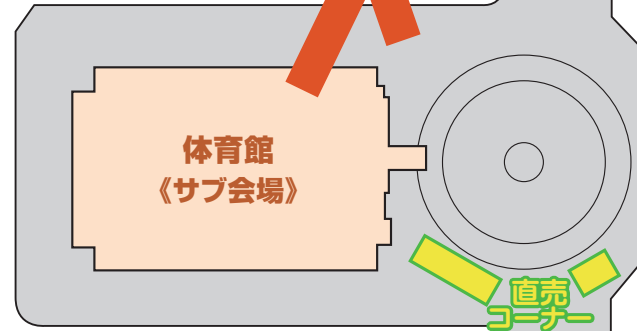

第62回伊勢崎市 農業まつり

2024

会場ご案内図

第二市民体育館にて《メイン会場》

- ① オープニングセレモニー 9:00~
- ② 第43回農産物共進会・農産物展示「見本市」 9:00~13:00
- ③ 小中学生作品 書道・交通安全ポスター展示 9:00~15:00

農業まつり本部にて

- 野菜ボックス販売(2回)
  引換券配布 9:30/13:00

体育館1Fにて《サブ会場》

- JA佐波伊勢崎女性部・
  JA佐波伊勢崎年金友の会作品展示 9:00~15:00

屋外にて

- JA佐波伊勢崎青年部
- 伊勢崎地区認定農業者 生産物直売
- 農畜産物直売コーナー 10:00~15:00
- キッズワークショップ 10:00~15:00