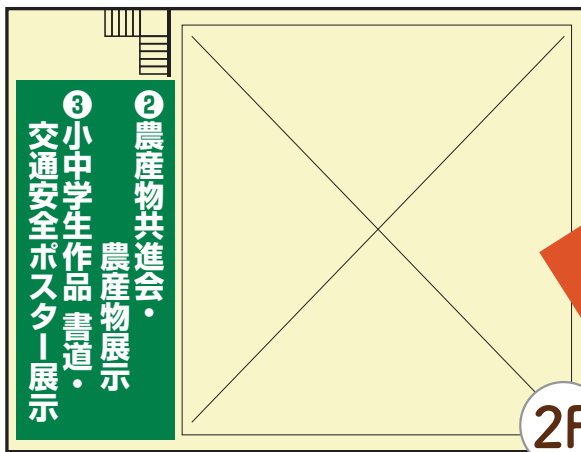

- JA佐波伊勢崎女性部・
JA佐波伊勢崎年金友の会作品展示 9:00~15:00

屋外にて

- JA佐波伊勢崎青年部
- 伊勢崎地区認定農業者 生産物直売
- 農畜産物直売コーナー 10:00~15:00
- キッズワークショップ 10:00~15:00

みんなで
遊びに来てね!

キッズワークショップ

キッチンカー

陸上競技場

メイン会場